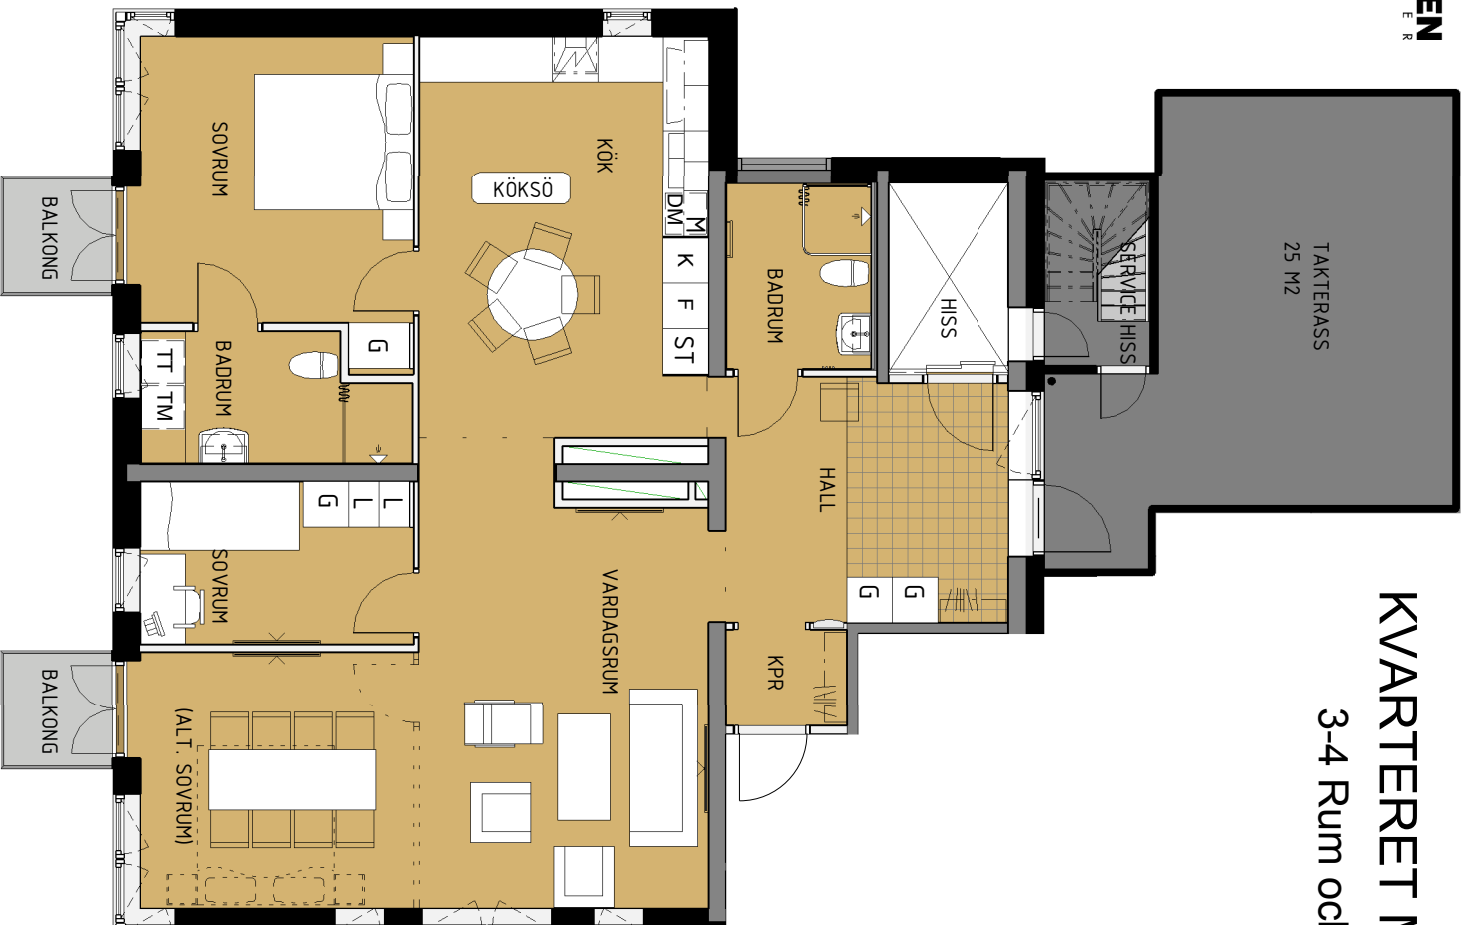

# KVARTERET MEJERIEET

3-4 Rum och kök. Typ 32  
105 m<sup>2</sup>

TAKTERASS  
25 M<sup>2</sup>

Lägenhetsnummer

**25B-1901**

## ORIENTERINGSGIFUR

Plan 5  
Plan 4  
Plan 3  
Plan 2  
Plan 1

Plan 10  
Plan 9  
Plan 8  
Plan 7  
Plan 6  
Plan 5  
Plan 4  
Plan 3  
Plan 2

PRINCIPSEKTIONER

SITUATIONSPLAN

\* Spiegelväänd