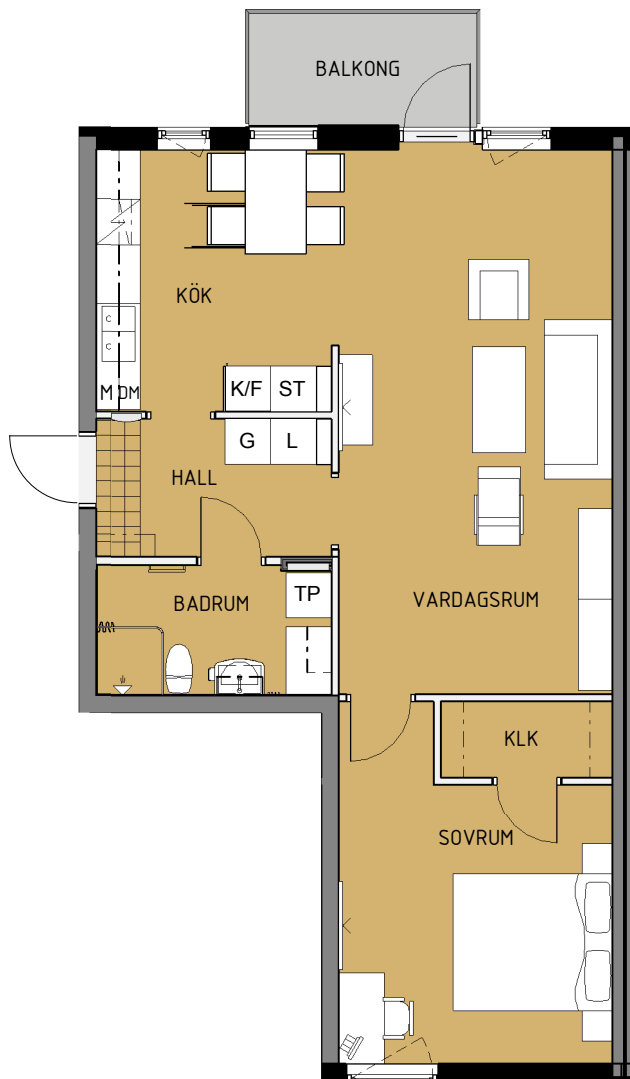

KVARTERET MEJERIET

2 Rum och kök

67 m²

Lägenhetsnummer

- 20-1101 Hus K
- 20-1201 Hus K
- 20-1301 Hus K
- 20-1401 Hus K
- 22-1101 Hus L
- 22-1201 Hus L
- 22-1301 Hus L
- 22-1401 Hus L
- 22-1501 Hus L
- 24-1101 Hus M
- 24-1201 Hus M
- 24-1301 Hus M
- 24-1401 Hus M

SITUATIONSPLAN

- Plan 8
- Plan 7
- Plan 6
- Plan 5
- Plan 4
- Plan 3
- Plan 2
- Plan 1

1 : 100